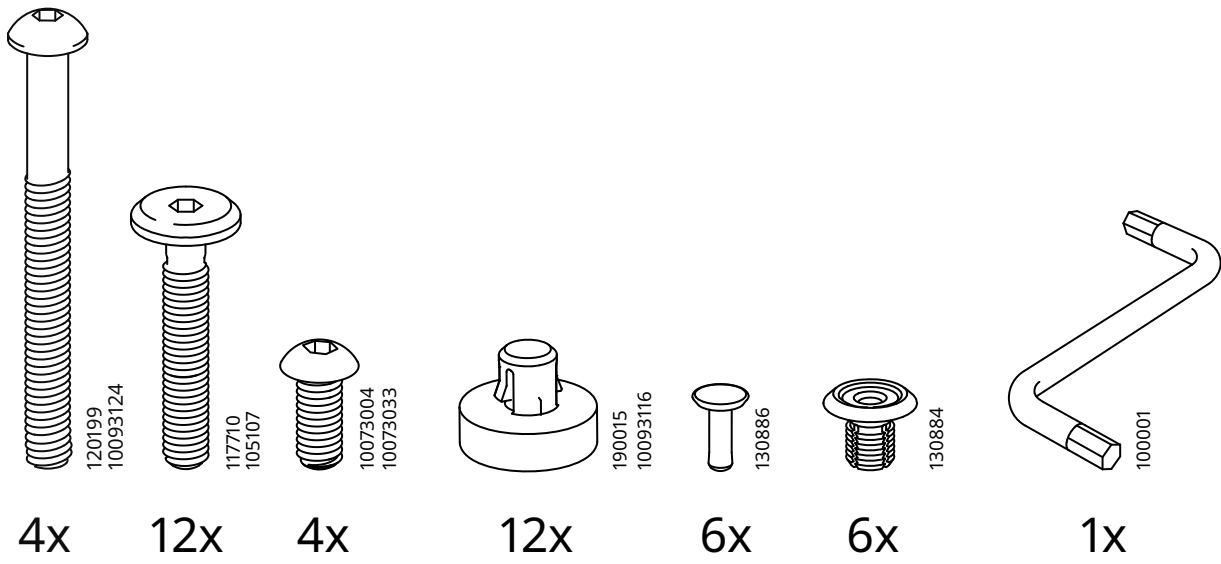

HUVUDSPELARE

Design and Quality
IKEA of Sweden

1x

1x

1x

2

3

4

5

6

7

8

9

10

11

12

max 50kg

6x